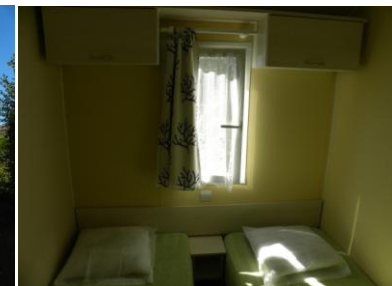

MOBILE HOME 27m2 VALAUDRAN

2 chambres pour 4 personnes
 Millésime 2008 parfait état

Coin repas tout équipé - hotte - plaque cuisson 4feux
 Congélateur Frigo - micro-ondes, cafetière, grillepain
 Exposition terrasse plein sud

Terrasse bois couverte par Pergola
 Salon de jardin - parasol - place de parking
 Volets sur chaque chambre
 Pour longs séjours veuillez nous consulter !

Caution pendant le séjour : **280 euro** Forfait ménage : **35 euro**
 Capacité 4 personnes + 1 bébé
 Equipé d'une prise télévision - accès Wifi gratuit - draps et serviettes non fournies ----- **détail sur demande**