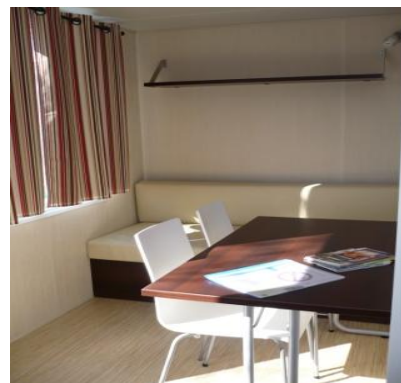

Chambre lit 140cm

Coin salon  
Banquette droite de 110cm

Cuisine aménagée 2feux gaz +hotte  
Réfrigérateur Nombreux rangements  
Détecteur de fumées

Parking réservé

Salle de bain avec WC

**COURCELLES**  
espace privatif avec salon de jardin

Cuisine équipée avec un petit réfrigérateur, 2feux gaz, hotte, micro-ondes, grille pain, cafetière, télévision ..... Détail sur demande

**16m2**