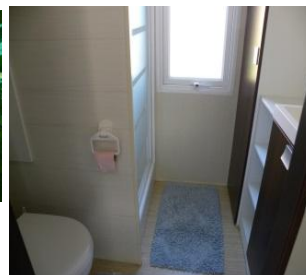

Chambre lit 140cm

Coin salon  
Banquette droite de 110cm

Cuisine aménagée 2feux gaz +hotte  
Réfrigérateur Nombreux rangements  
Détecteur de fumées

Parking réservé

Salle de bain avec WC

**COURCELLES**  
espace privatif avec salon de jardin