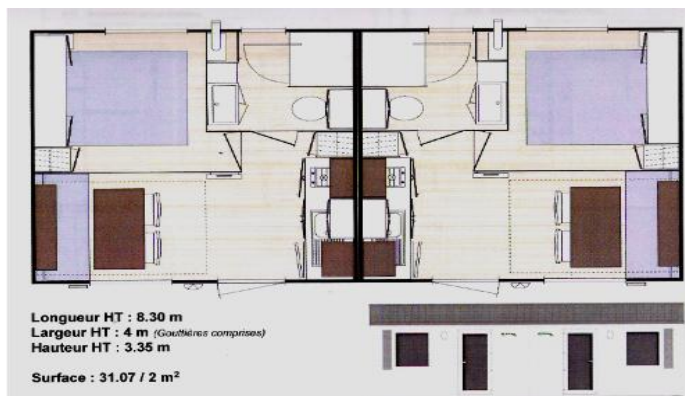

Salle de bain avec WC

Chaque locatif avec pergola

Caution pendant le séjour : **280 euro** Forfait ménage : **35 euro** WIFI PAYANTE avec votre matériel

Cuisine équipée avec un petit réfrigérateur, 2feux gaz, hotte, micro-ondes, grille pain, cafetière, télévision ..... Détail sur demande

16m2