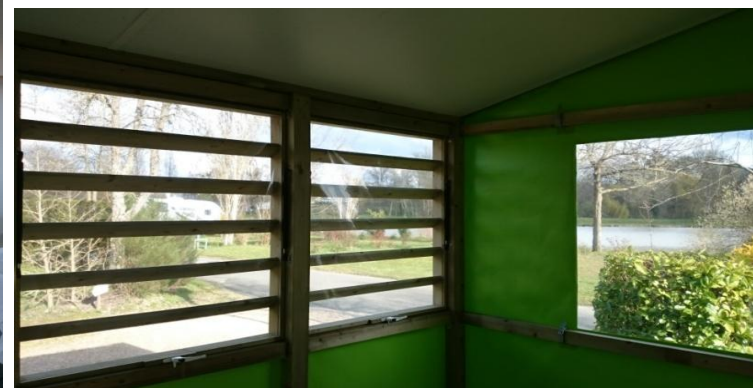

TenteHOME RIGIDE Terrasse intégrée RIVAULDE

2 Chambres 5 PLACES

Millésime 2016

Sans équipements sanitaires
Accès au bloc sanitaire du camping 30m

Coin repas sans évier
Espace repas terrasse fermée bâchée
Porte d'entrée fermeture à clef
MicroOndes, grillPain, MiniFour, Réfrig, Cafetière

Emplacement
Une voiture

1 Chambre 2 lits gigogne 1 lit enfant jusqu'à 10ans

1 chambre
1 couple lit de 140cm

exposition plein SUD
allée de Bruxelles - vue sur étang

Espace de vie en toile Espace nuit en mobil-home **20 M2**