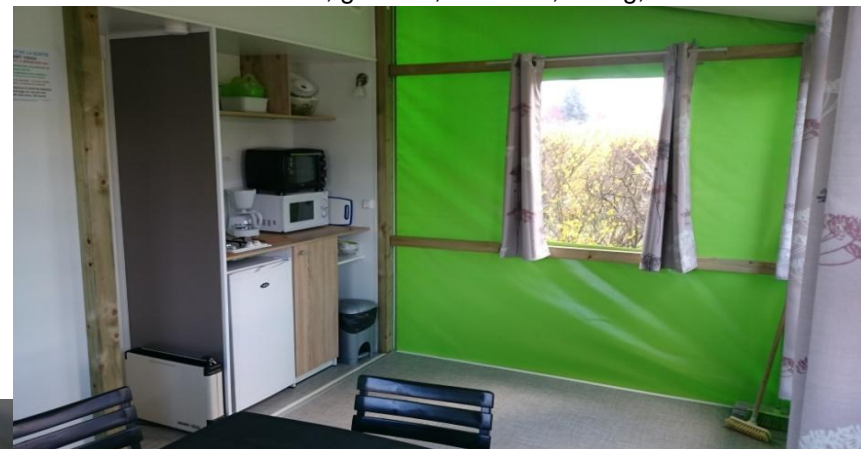

TenteHOME RIGIDE Terrasse intégrée RIVAULDE

2 Chambres 5 PLACES

Millésime 2016

Sans équipements sanitaires
Accès au bloc sanitaire du camping 30m

Coin repas sans évier
Espace repas terrasse fermée bâchée
Porte d'entrée fermeture à clef
MicroOndes, grillPain, MiniFour, Réfrig, Cafetière

Emplacement
Une voiture

1 Chambre 2 lits gigogne 1 lit enfant jusqu'à 10ans

1 chambre
1 couple lit de 140cm

exposition plein SUD
allée de Bruxelles - vue sur étang

Espace de vie en toile Espace nuit en mobil-home **20 M2**