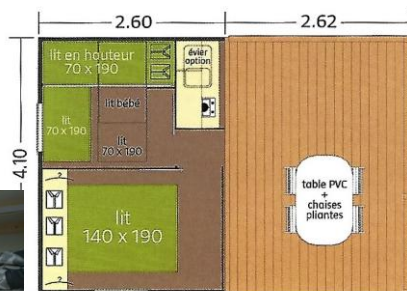

TenteHOME RIGIDE Terrasse intégrée RIVAULDE

2 Chambres 5 PLACES

Millésime 2016

Sans équipements sanitaires
Accès au bloc sanitaire du camping 30m

Coin repas sans évier
Espace repas terrasse fermée bâchée
Porte d'entrée fermeture à clef
MicroOndes, grillPain, MiniFour, Réfrig, Cafetière

Emplacement
Une voiture

1 Chambre 2 lits gigogne 1 lit enfant jusqu'à 10ans

1 chambre
1 couple lit de 140cm

exposition plein SUD
allée de Bruxelles - vue sur étang

Espace de vie en toile Espace nuit en mobil-home **20 M2**